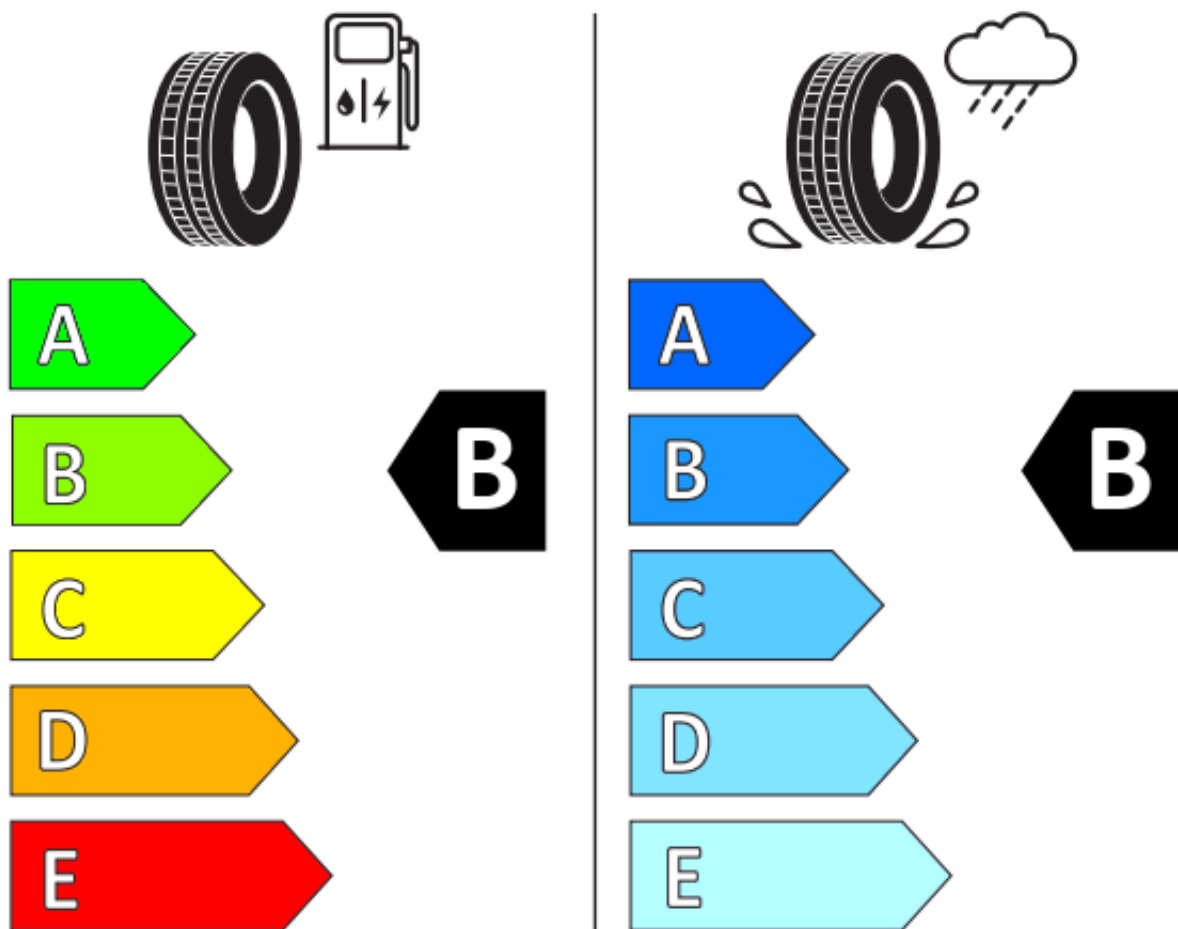

# ENERG

**Continental**

4511360000

235/60R16 104 H

C1

2020/740